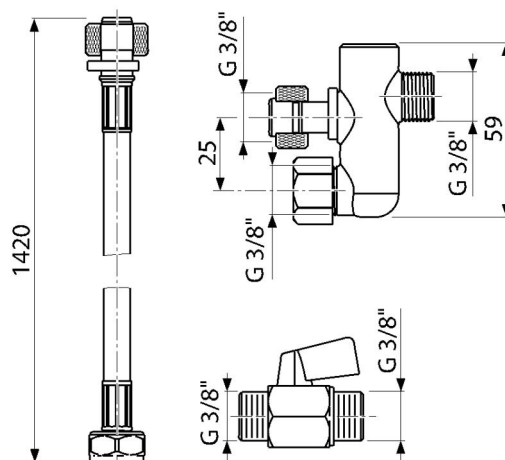

P192

Pripojovací set pre toaletu alebo sedátko s bidetovou funkciou

Použitie

Na pripojenie vody k AM120

Vlastnosti

- Materiál hadičky: nerezová oceľ

Rozsah dodávky

- Hadička pre bidet 3/8"
- Guľový minikohútik s vonkajším závitom G 3/8"
- Y-kus 3/8"

Objednací kód, Logistické informácie

Kód	EAN	Hmotnosť (kus balenie paleta)	Rozmer (kus balenie)	Množstvo (balenie paleta)
P192	8595580580377	0,21 - - kg	220x360x3 - mm	1 - ps

Záruky **Colný kód**
2/2 rokov * 84818019

Technické parametre

- Operačná teplota 5-40 °C
- Prevádzkový tlak 10 bar