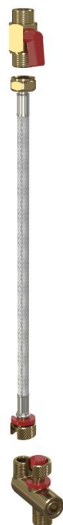

P192

Pripojovací set pre toaletu alebo sedátko s bidetovou funkciou

Použitie

Na pripojenie vody k AM120

Vlastnosti

- Materiál hadičky: nerezová oceľ

Rozsah dodávky

- Hadička pre bidet 3/8"
- Guľový minikohútik s vonkajším závitom G 3/8"
- Y-kus 3/8"

Objednací kód, Logistické informácie

Kód	EAN	Hmotnosť (kus balenie paleta)	Rozmer (kus balenie)	Množstvo (balenie paleta)
P192	8595580580377	0,21 - - kg	220x360x3 - mm	1 - ps

Záruky **Colný kód**
2/2 rokov * 84818019