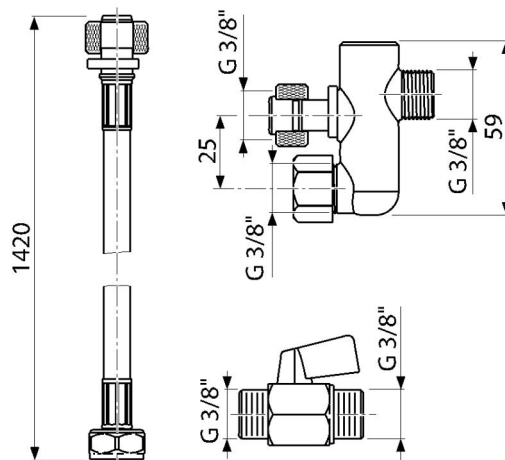

P192

Pripojovací set pre toaletu alebo sedátko s bidetovou funkciou

Použitie

Na pripojenie vody k AM120

Vlastnosti

- Materiál hadičky: nerezová oceľ

Rozsah dodávky

- Hadička pre bidet 3/8"
- Guľový minikohútik s vonkajším závitom G 3/8"
- Y-kus 3/8"

Objednací kód, Logistické informácie

Kód	EAN	Hmotnosť (kus balenie paleta)	Rozmer (kus balenie)	Množstvo (balenie paleta)
P192	8595580580377	0,21 - - kg	220x360x3 - mm	1 - ps

Záruky

2/2 rokov *

Technické parametre

- Operačná teplota 5-40 °C
- Prevádzkový tlak 10 bar