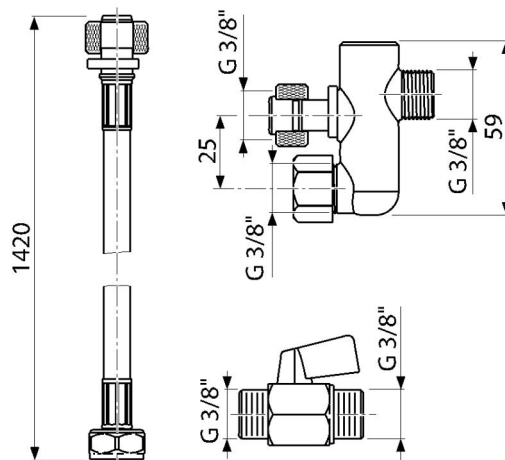

P192

Комплект підключення до унітазу або сидіння з функцією біде

Галузь застосування

Для підключення води до AM120

Характеристика

- Матеріал трубки: нержавіюча сталь

Зміст комплекту

- Шланг для біде 3/8"
- Кульовий міні-кран з зовнішнім різьбленням G 3/8"
- Y-штука 3/8"

Код замовлення, Логістична інформація

Код	EAN	Вага (шт упаковка палета)	Розміри (шт упаковка)	Кількість (упаковка палета)
P192	8595580580377	0,21 - - кг	220x360x3 - мм	1 - шт

Гарантія

2/2 років *

Технічні характеристики

- Робоча Температура 5-40 °C
- Робочий тиск: 10 бар