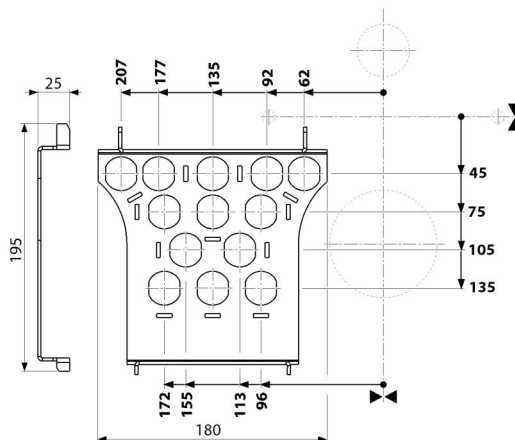

P193

Метална планка за свързване на тоалетна с функция биде

Приложение

Площа за povezivanje vode za AM120

Характеристики

- Материал: неръждаема стомана AISI 304, DIN 1.4301, с черно матово покритие

Обхват на доставката

- Panel za priključak vode

Продуктов код, Логистична информация

Код	EAN	Тегло (брой опаковка палет)	Размери (брой опаковка)	Количество (опаковка палет)
P193	8595580580384	0,47 0,47 - кг	195×180×25 мм	1 - бр