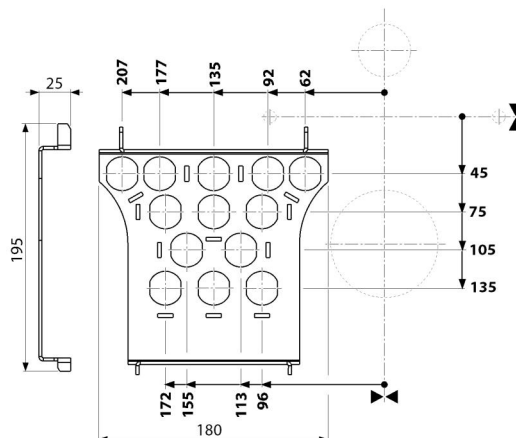

# P193

Připojovací nástěnka pro toaletu nebo sedátko s bidetovací funkcí

## Použití

Panel pro připojení vody k AM120

## Rozsah dodávky

- Panel pro připojení vody

## Objednací kód, Logistické informace

Kód	EAN	Hmotnost (kus   balení   paleta)	Rozměr (kus   balení)	Množství (balení   paleta)
P193	8595580580384	0,47   0,47   - kg	195×180×25   mm	1   - ks