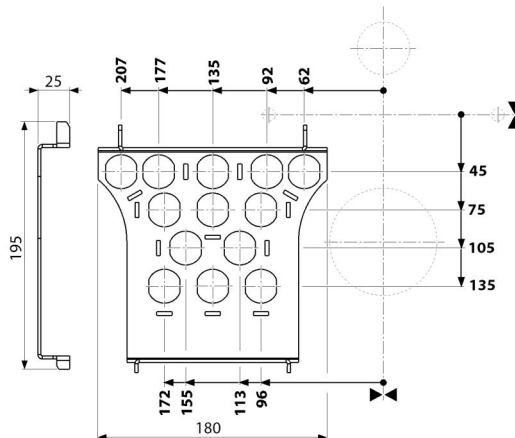

# P193

მაკავშირებელი დაფა უნიტაზის ან ბიდეს ფუნქციის მქონე დასაჯდომებისთვის (

**განმარტება**

**დამახასიათებელი**

- მასალები: უჟანგავი ფოლადი AISI 304, DIN 1,4301 ზედაპირით შავი-მატი

**კომპლექტის შემადგენლობა**

შეკვეთის ნომერი, ლოგისტიკური ინფორმაცია

| კოდი | EAN           | წონა<br>(კალი   შეფუთვა   პლატაზე) | ზომები<br>(კალი   შეფუთვა) | რაოდენობა<br>(შეფუთვა   პლატა) |
|------|---------------|------------------------------------|----------------------------|--------------------------------|
| P193 | 8595580580384 | 0,47   0,47   - კგ                 | 195x180x25   88            | 1   - კალი                     |