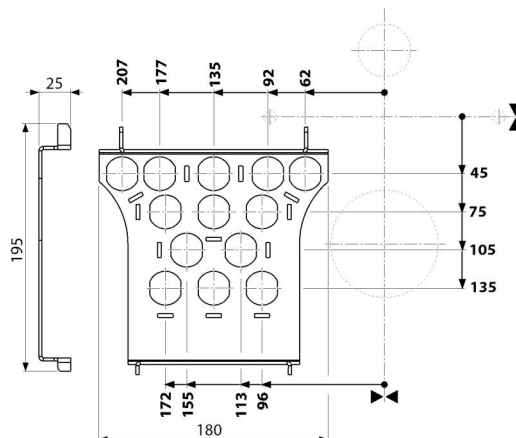

P193

Placa de fixare pentru vase WC cu functie de bideu

Aplicație

Placa de conectare la sursa de apa pentru AM120

Caracteristici

- Material: otel inoxidabil AISI 304, DIN 1.4301, cu finisaj negru mat

Conținutul pachetului

- Panou pentru racordarea la sursa de apa

Detalii pentru comandă, Informații logistice

Cod	EAN	Greutate (buc ambalare palet)	Dimensiuni (buc ambalare)	Cantitate (ambalare palet)
P193	8595580580384	0,47 0,47 - kg	195x180x25 mm	1 - buc