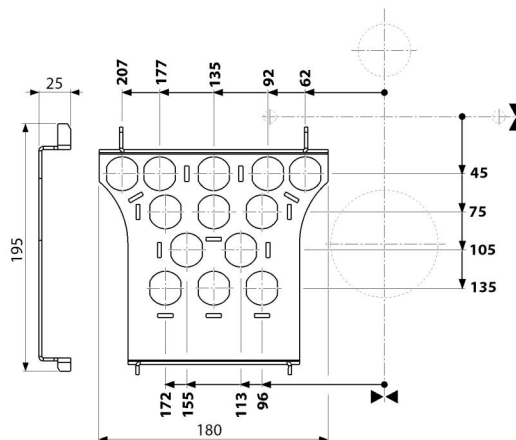

P193

Pripojovacia nástenka pre toaletu alebo sedátko s bidetovou funkciou

Použitie

Panel na pripojenie vody k AM120

Vlastnosti

- Materiál: nerezová oceľ AISI 304, DIN 1.4301 s povrchovou úpravou čierna-mat

Rozsah dodávky

- Panel na pripojenie vody

Objednací kód, Logistické informácie

| Kód | EAN | Hmotnosť (kus balenie paleta) | Rozmer (kus balenie) | Množstvo (balenie paleta) |
|------|---------------|--------------------------------------|---------------------------|--------------------------------|
| P193 | 8595580580384 | 0,47 0,47 - kg | 195×180×25 mm | 1 - ps |