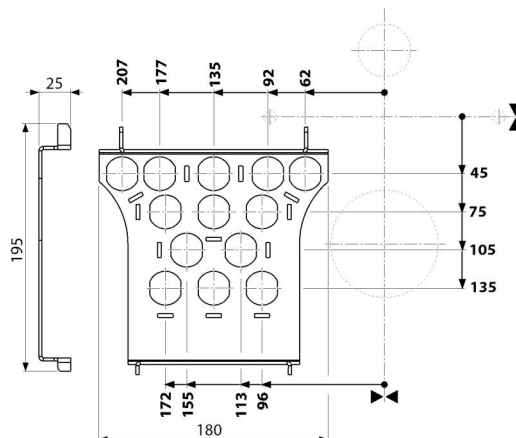

P193

Konektorska ploča za toalete ili daske sa bide funkcijom

Primena

Ploča za povezivanje vode za AM120

Karakteristike

- Materijal: nerđajući čelik AISI 304, DIN 1.4301, sa crno mat završnom obradom

Obim isporuke

- Panel za priključak vode

Broj porudžbine, Logističke informacije

Šifra	EAN	Težina (komad pakovanje paleta)	Dimenzije (komad paleta)	Količina (pakovanje paleta)
P193	8595580580384	0,47 0,47 - kg	195×180×25 mm	1 - kom