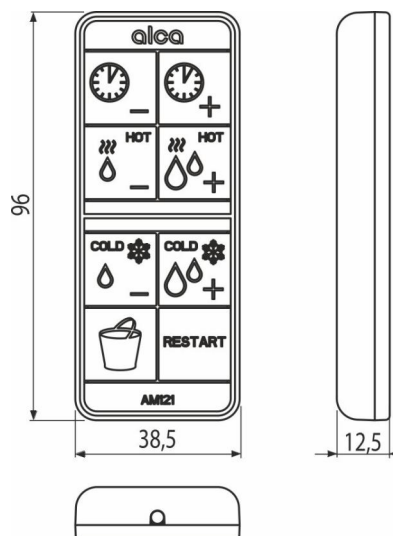

P195

Dálkový ovladač pro AM121

Použití

Vlastnosti

- Aktivace okamžitého splachování vody
- Časová funkce proplachu (-/+ 12/24/36/48/60/72 h
- Hygienický proplach teplou vodou (-/+) 10-100 s

Rozsah dodávky

- Dálkový ovladač

Objednací kód, Logistické informace

Kód	EAN	Hmotnost (kus balení paleta)	Rozměr (kus balení)	Množství (balení paleta)
P195	8595580580551	0,08 - - kg	95×95×17 mm	1 - ks

Záruky

2/2 roky *