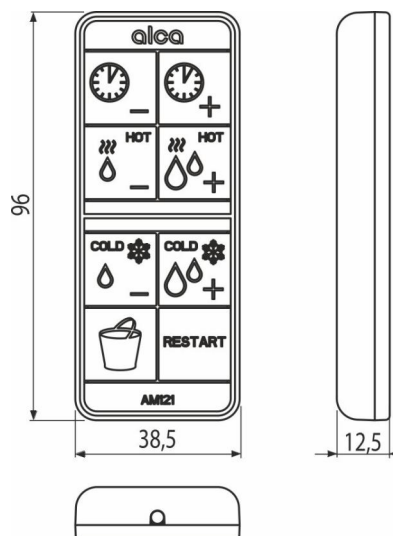

P195

Dálkový ovladač pro AM121

Použití

Vlastnosti

- Aktivace okamžitého splachování vody
- Časová funkce proplachu (-/+ 12/24/36/48/60/72 h
- Hygienický proplach teplou vodou (-/+) 10-100 s

Rozsah dodávky

- Dálkový ovladač

Objednací kód, Logistické informace

Kód	EAN	Hmotnost (kus | balení | paleta)	Rozměr (kus | balení)	Množství (balení | paleta)
P195	8595580580551	0,08 | - | - kg	95×95×17 | mm	1 | - ks

Záruky

2/2 roky *