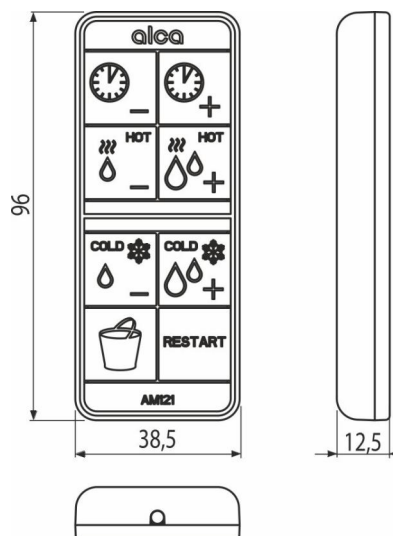

P195

Pilot do AM121

Zastosowanie

Cechy

- Aktywacja natychmiastowego splukiwania wodą
- Funkcja czasu splukiwania (-/+) 12/24/36/48/60/72 h
- Higieniczne płukanie ciepłą wodą (-/+) 10-100 s

Zakres dostawy

- Pilot zdalnego sterowania

Numer zamówienia, Informacje logistyczne

Kod	EAN	Waga (sztuka pakowanie paleta)	Wymiary (sztuka pakowanie)	Ilość (pakowanie paleta)
P195	8595580580551	0,08 - - kg	95x95x17 mm	1 - sz

Gwarancje

2/2 lat *