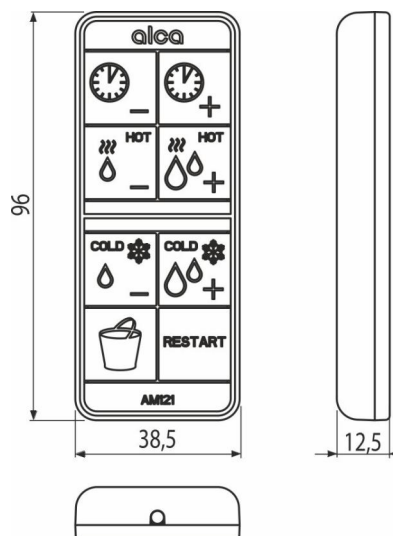

# P195

Telecomanda pentru AM121

#### Caracteristici

- Activarea clătirii imediate cu apă
- Funcție timp de clătire (-/+ ) 12/24/36/48/60/72 h
- Clătire igienică cu apă caldă (-/+ ) 10–100 s

#### Detalii pentru comandă, Informații logistice

Cod	EAN	Greutate (buc   ambalare   palet)	Dimensiuni (buc   ambalare)	Cantitate (ambalare   palet)
P195	8595580580551	0,08   -   - kg	95×95×17   mm	1   - buc