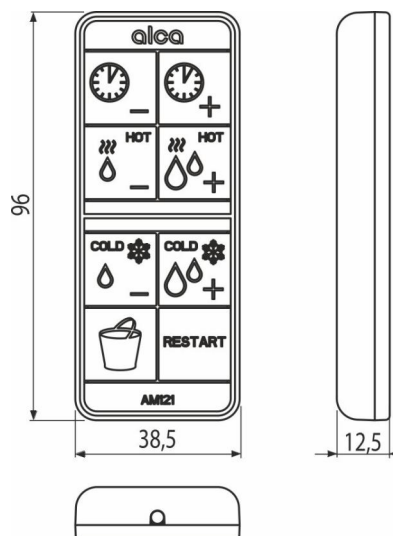

P195

Telecomanda pentru AM121

Aplicație

Caracteristici

- Activarea clătirii imediate cu apă
- Funcție timp de clătire (-/+) 12/24/36/48/60/72 h
- Clătire igienică cu apă caldă (-/+) 10–100 s

Conținutul pachetului

- Telecomanda

Detalii pentru comandă, Informații logistice

Cod	EAN	Greutate (buc ambalare palet)	Dimensiuni (buc ambalare)	Cantitate (ambalare palet)
P195	8595580580551	0,08 - kg	95×95×17 mm	1 - buc

Garanție