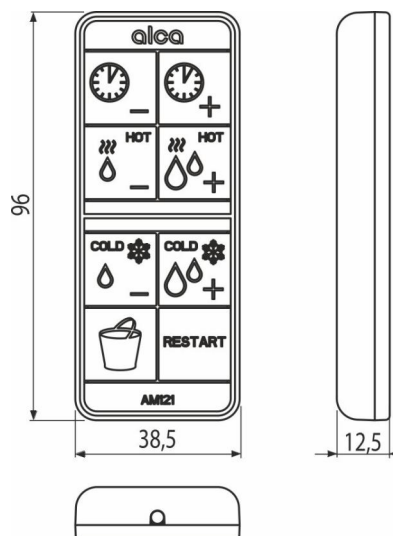

P195

Telecomanda pentru AM121

Aplicație

Caracteristici

- Activarea clătirii imediate cu apă
- Funcție timp de clătire (-/+) 12/24/36/48/60/72 h
- Clătire igienică cu apă caldă (-/+) 10–100 s

Conținutul pachetului

- Telecomanda

Detalii pentru comandă, Informații logistice

Cod	EAN	Greutate (buc ambalare palet)	Dimensiuni (buc ambalare)	Cantitate (ambalare palet)
P195	8595580580551	0,08 - kg	95×95×17 mm	1 - buc

Garanție
2/2 ani *