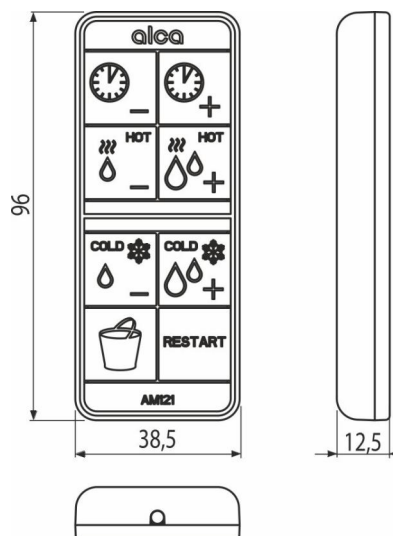

P195

Пульт дистанционного управления для AM121

Область применения

Характеристика

- Активация немедленного смыва водой
- Функция времени промывки (-/+) 12/24/36/48/60/72 ч
- Гигиеническая промывка теплой водой (-/+) 10–100 с

Содержание комплекта

- Пульт дистанционного управления

Код заказа, Логистическая информация

| Код | EAN | Вес (шт упаковка паллета) | Размеры (шт упаковка) | Количество (упаковка паллета) |
|------|---------------|----------------------------------|----------------------------|------------------------------------|
| P195 | 8595580580551 | 0,08 - кг | 95×95×17 мм | 1 - шт |