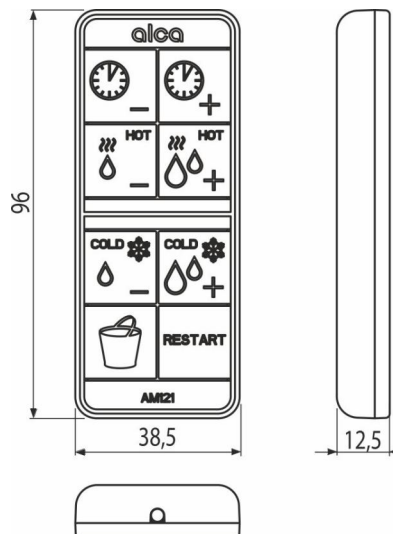

P195

Dialkový ovládač pre AM121

Použitie

Vlastnosti

- Aktivácia okamžitého splachovania vody
- Časová funkcia preplachu (-/+) 12/24/36/48/60/72 h
- Hygienický preplach teplou vodou (-/+) 10-100 s

Rozsah dodávky

- Dialkový ovládač

Objednací kód, Logistické informácie

Kód	EAN	Hmotnosť (kus balenie paleta)	Rozmer (kus balenie)	Množstvo (balenie paleta)
P195	8595580580551	0,08 - kg	95x95x17 mm	1 - ps

Záruky 2/2 rokov * Colný kód 85437090