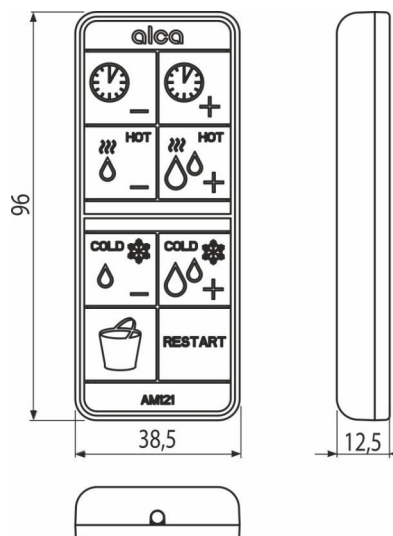

P195

Dialkový ovládač pre AM121

Použitie

Vlastnosti

- Aktivácia okamžitého splachovania vody
- Časová funkcia preplachu (-/+) 12/24/36/48/60/72 h
- Hygienický preplach teplou vodou (-/+) 10-100 s

Rozsah dodávky

- Dialkový ovládač

Objednací kód, Logistické informácie

Kód	EAN	Hmotnosť (kus balenie paleta)	Rozmer (kus balenie)	Množstvo (balenie paleta)
P195	8595580580551	0,08 - - kg	95x95x17 mm	1 - ps

Záruky

2/2 rokov *