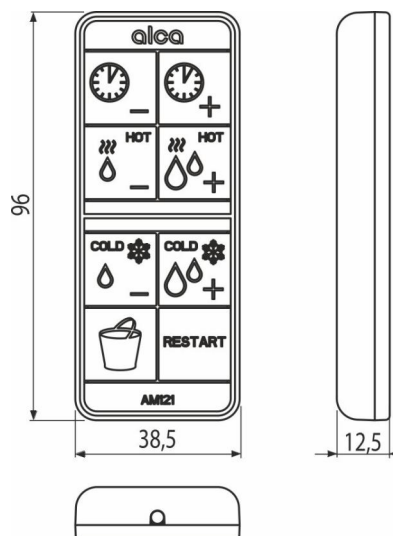

P195

Пульт дистанційного керування для AM121

Галузь застосування

Характеристика

- Активація негайного змиву водою
- Функція часу промивання (-/+) 12/24/36/48/60/72 год
- Гігієнічне промивання теплою водою (-/+) 10-100 с

Зміст комплекту

- Пульт дистанційного керування:

Код замовлення, Логістична інформація

Код	EAN	Вага (шт упаковка палета)	Розміри (шт упаковка)	Кількість (упаковка палета)
P195	8595580580551	0,08 - кг	95x95x17 MM	1 - шт