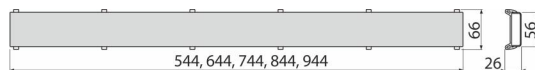

DOUBLE-550M

Oboustranný rošt DOUBLE (plný rošt nebo pro vložení dlažby)

Použití

Pro podlahové žlaby ALCA: APZ13, APZ23

Pro vložení dlažby nebo vodovzdorného dřeva do tloušťky 12 mm

Vlastnosti

- Dno roštu je přelepeno pásem s hrubým povrchem pro bezpečné přilepení vložené dlažby
- Materiál: nerezová ocel AISI 304, DIN 1.4301
- Oboustranný nerezový rošt DOUBLE pro vložení dlažby nebo plným roštem

Rozsah dodávky

- Demontážní háček
- Hřeben pro nanášení lepidla do roštu
- Nerezový rošt DOUBLE

Objednací kód, Logistické informace

Kód	EAN	Délka	Hmotnost (kus balení paleta)	Rozměr (kus balení)	Množství (balení paleta)
DOUBLE-550M	8595580580698	550 mm	0,68 0,68 - kg	550×74×34 mm	1 - ks