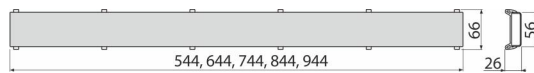

DOUBLE-550M

Kétoldalú rács DOUBLE

Alkalmazás

ALCA zuhanyfolyókákhoz: APZ13, APZ23

Csempe vagy vízálló fa behelyezéséhez 12mm vastagságig

Jellemzők

- A rács belsején érdes felületű szalag található a behelyezett burkolat biztonságos rögzítéséhez
- Anyaga: rozsdamentes acél AISI 304, DIN 1.4301
- Kétoldalú rozsdamentes DOUBLE rács, tömör vagy burkolható megoldással

Csomag tartalma

- Szétszerelő horog
- Szerszáma ragasztó felviteléhez
- Rozsdamentes DOUBLE rács

Rendelési szám, Logisztikai információk

| Kód | EAN | Súly (db csomagolás paletta) | Méret (db csomagolás) | Mennyiség (csomagolás paletta) |
|-------------|---------------|-------------------------------------|----------------------------|-------------------------------------|
| DOUBLE-550M | 8595580580698 | 550 mm 0,68 0,68 - kg | 550x74x34 mm | 1 - db |