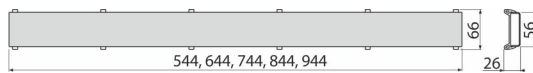

DOUBLE-550M

Obojstranný rošt DOUBLE

Použitie

Pre podlahové žľaby ALCA: APZ13, APZ23

Pre vloženie dlažby alebo vodeodolného dreva do hrúbky 12 mm

Vlastnosti

- Dno roštu je prelepené pásom s hrubým povrchom pre bezpečné prilepenie vlozenej dlažby
- Materiál: nerezová oceľ AISI 304, DIN 1.4301
- Obojstranný nerezový rošt DOUBLE na vloženie dlažby alebo plným roštom

Rozsah dodávky

- Demontážny háčik
- Hrebeň na nanášanie lepidla do roštu
- Nerezový rošt DOUBLE

Objednací kód, Logistické informácie

Kód	EAN	Hmotnosť (kus balenie paleta)	Rozmer (kus balenie)	Množstvo (balenie paleta)
DOUBLE-550M	8595580580698	550 mm 0,68 0,68 - kg	550x74x34 mm	1 - ps