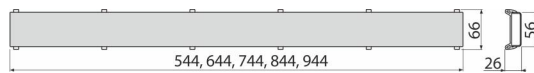

DOUBLE-550M

Dvostrana rešetka DOUBLE

Primena

Za ALCA tuš kanalice: APZ13, APZ23

Za ugradnju pločica ili vodootpornog drveta do debljine od 12 mm

Karakteristike

- Unutrašnja strana rešetke je prekrivena specijalnom grubom površinom kako bi obezbedio bezbedan spoj sa ugrađenim pločicama
- Materijal: nerđajući čelik AISI 304, DIN 1.4301
- Dvostrana rešetka od nerđajućeg čelika DOUBLE sa punom rešetkom ili za umetanje pločica

Obim isporuke

- Kuka za demontažu
- Češalj za nanošenje lepka u okvir rešetke
- Rešetka od nerđajućeg čelika DOUBLE

Broj porudžbine, Logističke informacije

Šifra	EAN	550 mm	Težina (komad | pakovanje | paleta)	Dimenzije (komad | paleta)	Količina (pakovanje | paleta)
DOUBLE-550M	8595580580698		0,68 | 0,68 | - kg	550x74x34 | mm	1 | - kom

Garancije

2/3 godina *

Norme

EN 1253

Tehničke specifikacije

- Klasa opterećenja K3 300 kg