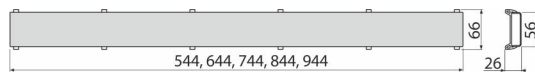

# DOUBLE-650M

Oboustranný rošt DOUBLE (plný rošt nebo pro vložení dlažby)

## Objednací kód, Logistické informace

Kód	EAN	Délka	Hmotnost (kus   balení   paleta)	Rozměr (kus   balení)	Množství (balení   paleta)
DOUBLE-650M	8595580580704	650 mm	0,79   0,79   - kg	655×74×34   mm	1   - ks