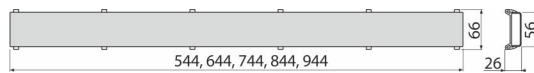

DOUBLE-650M

Kétoldalú rács DOUBLE

Alkalmazás

ALCA zuhanyfolyókákhoz: APZ13, APZ23

Csempe vagy vízálló fa behelyezéséhez 12mm vastagságig

Jellemzők

- A rács belsején érdes felületű szalag található a behelyezett burkolat biztonságos rögzítéséhez
- Anyaga: rozsdamentes acél AISI 304, DIN 1.4301
- Kétoldalú rozsdamentes DOUBLE rács, tömör vagy burkolható megoldással

Csomag tartalma

- Szétszerelő horog
- Szerszáma ragasztó felviteléhez
- Rozsdamentes DOUBLE rács

Rendelési szám, Logisztikai információk

Kód	EAN	Súly (db csomagolás paletta)	Méret (db csomagolás)	Mennyiség (csomagolás paletta)
DOUBLE-650M	8595580580704	650 mm 0,79 0,79 - kg	655x74x34 mm	1 - db