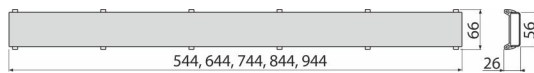

DOUBLE-650M

Obojstranný rošt DOUBLE

Použitie

Pre podlahové žľaby ALCA: APZ13, APZ23

Pre vloženie dlažby alebo vodeodolného dreva do hrúbky 12 mm

Vlastnosti

- Dno roštu je prelepené pásom s hrubým povrchom pre bezpečné prilepenie vloženej dlažby
- Materiál: nerezová oceľ AISI 304, DIN 1.4301
- Obojstranný nerezový rošt DOUBLE na vloženie dlažby alebo plným roštom

Rozsah dodávky

- Demontážny háčik
- Hrebeň na nanášanie lepidla do roštu
- Nerezový rošt DOUBLE

Objednací kód, Logistické informácie

Kód	EAN	Hmotnosť (kus balenie paleta)	Rozmer (kus balenie)	Množstvo (balenie paleta)
DOUBLE-650M	8595580580704	650 mm 0,79 0,79 - kg	655x74x34 mm	1 - ps