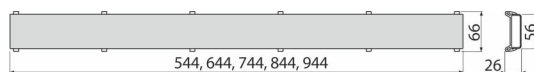

DOUBLE-650M

Obojstranný rošt DOUBLE

Použitie

Pre podlahové žľaby ALCA: APZ13, APZ23

Pre vloženie dlažby alebo vodeodolného dreva do hrúbky 12 mm

Vlastnosti

- Dno roštu je prelepené pásom s hrubým povrchom pre bezpečné prilepenie vloženej dlažby
- Materiál: nerezová oceľ AISI 304, DIN 1.4301
- Obojstranný nerezový rošt DOUBLE na vloženie dlažby alebo plným roštom

Rozsah dodávky

- Demontážny háčik
- Hrebeň na nanášanie lepidla do roštu
- Nerezový rošt DOUBLE

Objednací kód, Logistické informácie

Kód	EAN	Hmotnosť (kus balenie paleta)	Rozmer (kus balenie)	Množstvo (balenie paleta)
DOUBLE-650M	8595580580704	650 mm 0,79 0,79 - kg	655x74x34 mm	1 - ps