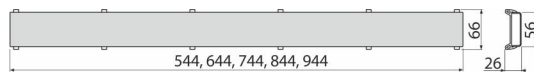

DOUBLE-650M

Dvostrana rešetka DOUBLE

Primena

Za ALCA tuš kanalice: APZ13, APZ23

Za ugradnju pločica ili vodootpornog drveta do debljine od 12 mm

Karakteristike

- Unutrašnja strana rešetke je prekrivena specijalnom grubom površinom kako bi obezbedio bezbedan spoj sa ugrađenim pločicama
- Materijal: nerđajući čelik AISI 304, DIN 1.4301
- Dvostrana rešetka od nerđajućeg čelika DOUBLE sa punom rešetkom ili za umetanje pločica

Obim isporuke

- Kuka za demontažu
- Češalj za nanošenje lepka u okvir rešetke
- Rešetka od nerđajućeg čelika DOUBLE

Broj porudžbine, Logističke informacije

Šifra	EAN	Težina (komad | pakovanje | paleta)	Dimenzije (komad | paleta)	Količina (pakovanje | paleta)
DOUBLE-650M	8595580580704	650 mm 0,79 | 0,79 | - kg	655x74x34 | mm	1 | - kom

Garancije

2/3 godina *

Norme

EN 1253

Tehničke specifikacije

- Klasa opterećenja K3 300 kg