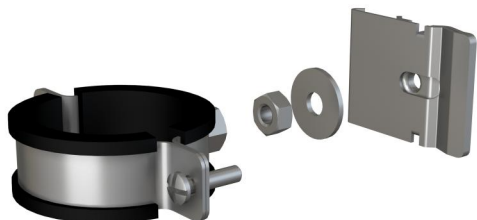

AS-P105

Uchwyt rury DN40-46

Zastosowanie

Do konstrukcji ALCASYSTEM

Zakres dostawy

- Uchwyt do rur DN40-46 - 1 szt

Numer zamówienia, Informacje logistyczne

Kod	EAN	Waga (sztuka pakowanie paleta)	Wymiary (sztuka pakowanie)	Ilość (pakowanie paleta)
AS-P105	8595580580728	0,13 1,29 - kg	197x86x61 - mm	10 - szt