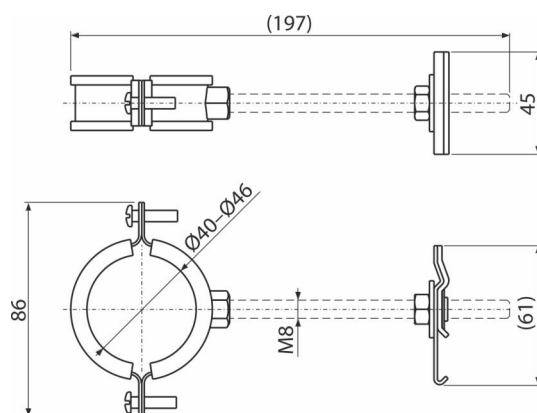

AS-P105

Uchwyt rury DN40-46

Zastosowanie

Do konstrukcji ALCASYSTEM

Zakres dostawy

- Uchwyt do rur DN40-46 - 1 szt

Numer zamówienia, Informacje logistyczne

Kod	EAN	Waga (sztuka pakowanie paleta)	Wymiary (sztuka pakowanie)	Ilość (pakowanie paleta)
AS-P105	8595580580728	0,13 1,29 - kg	197x86x61 - mm	10 - szt