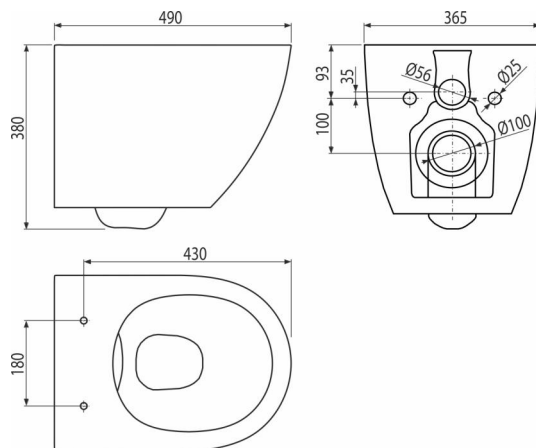

WC SOLID

Конзолна тоалетна чиния + Тоалетна седалка SLIM SOFTCLOSE, Duroplast

Приложение

За монтиране на структури за вграждане

За монтаж на стена

Характеристики

- Цвят: бял
- Без ръб - за лесна поддръжка и почистване
- CLICK система - лесно почистване на керамиката благодарение на функцията за премахване на седалката
- Пълно измиване
- Материал: Дуропласт
- Материал: керамика
- Стъпка на закрепване 180 мм
- SOFTCLOSE - бавно затваряща се система за безопасност

Обхват на доставката

- Тоалетна седалка
- Тоалетна чиния

Продуктов код, Логистична информация

Код	EAN	Тегло (брой опаковка палет)	Размери (брой опаковка)	Количество (опаковка палет)
WC SOLID	8595580580933	28,00 28,00 468,0 кг	490×365×380 565×416×396 мм	1 16 бр

Гаранция

2/2 гаранция *

Технически спецификации

- Обем на измиване 3/6 l