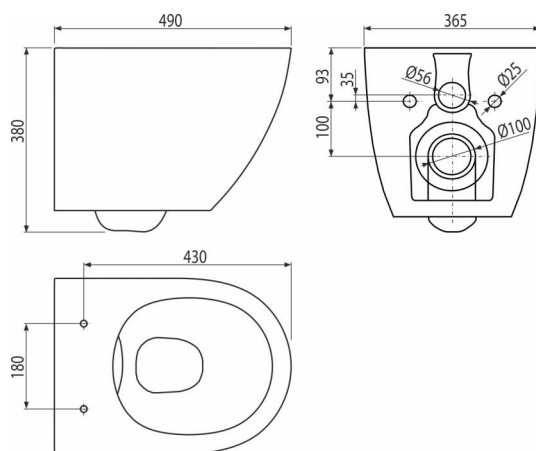

## Použití

Pro montáž na předstěnové instalační systémy

Pro montáž na zeď

## Vlastnosti

- Barva: bílá
- Bez splachovacího kruhu – pro snadnou údržbu a čištění
- CLICK systém – lehce čistitelná keramika díky rychle odejmutelnému sedátku
- Hluboké splachování
- Materiál: duroplast
- Materiál: keramika
- Rozteč upevnění 180 mm
- SOFTCLOSE – bezpečnostní zpomalovací systém zavírání

## Objednací kód, Logistické informace

Kód	EAN	Hmotnost (kus   balení   paleta)	Rozměr (kus   balení)	Množství (balení   paleta)
WC SOLID	8595580580933	28,00   28,00   468,0 kg	490×365×380   565×416×396 mm	1   16 ks

## Technické parametry

- Objem splachování 3/6 l