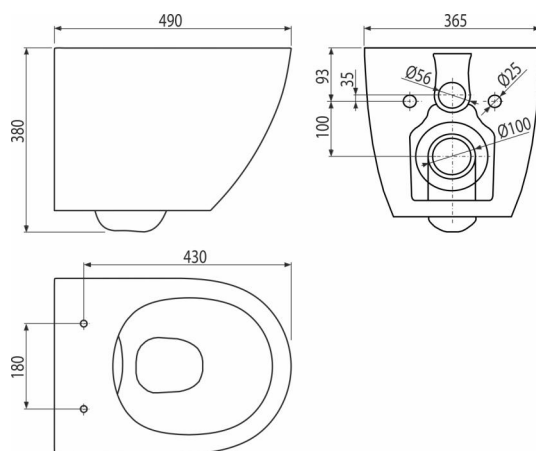

WC SOLID

WC závěsné + WC sedátko SLIM SOFTCLOSE, Duroplast

Použití

Pro montáž na předstěnové instalační systémy
Pro montáž na zeď

Vlastnosti

- Barva: bílá
- Bez splachovacího kruhu – pro snadnou údržbu a čištění
- Hluboké splachování
- Materiál: duroplast
- Materiál: keramika
- Rozteč upevnění 180 mm
- SOFTCLOSE – bezpečnostní zpomalovací systém zavírání

Rozsah dodávky

- Sedátko
- WC mísa

Objednací kód, Logistické informace

Kód	EAN	Hmotnost (kus balení paleta)	Rozměr (kus balení)	Množství (balení paleta)
WC SOLID	8595580580933	28,00 28,00 468,0 kg	490×365×380 565×416×396 mm	1 16 ks

Záruky Celní kód
2/2 roky* 69109000

Technické parametry

- Objem splachování 3/6 l