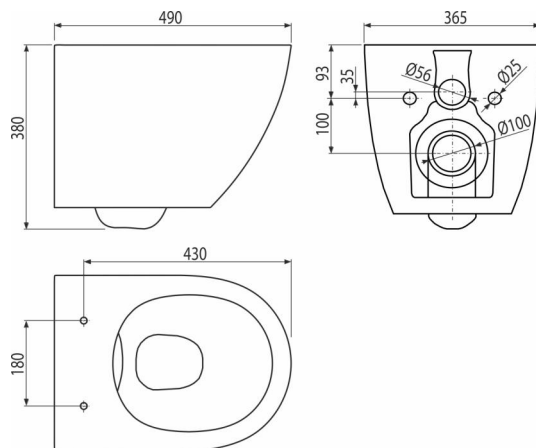

WC SOLID

Wand-WC + WC-Sitz SLIM SOFTCLOSE, Duroplast

Anwendung

Für Montage an Vorwandinstallationssysteme
Für Wandbefestigung

Eigenschaften

- Farbe: weiß
- Spülrandlos - für einfache Wartung und Reinigung
- CLICK-System – leicht zu reinigende Keramik (der Sitz kann sehr schnell entfernt werden)
- Tiefspülung
- Material: Duroplast
- Material: Keramik
- Löcher - Befestigungsdistanz 180 mm
- SOFTCLOSE – Absenkautomatik

Verpackungsinhalt

- WC-Sitz
- WC-Becken

Bestellnummer, Logistische Informationen

Code	EAN	Gewicht (stück menge palette)	Maße (stück menge)	Verpackung (menge palette)
WC SOLID	8595580580933	28,00 28,00 468,0 kg	490×365×380 565×416×396 mm	1 16 Stk.