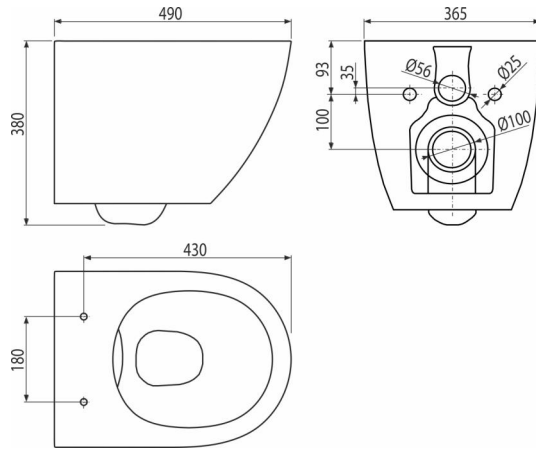

### განმარტება

დაფარულ ჩასარეცხ სისტემებში მონტაჟისთვის  
კედლის მონტაჟისთვის

### დამახასიათებელი

- ფერი: თეთრი
- ჩარეცხვის გარეხე - მარტივი მოვლისა და განმუხმისთვის
- CLICK-სისტემა იძლევა კერამიკის მარტივად წმენდის საშუალებას დასაჯდომის სწრაფი დემონტაჟის წყალობით
- ღრმა ჩარეცხვა
- მასალები: დუროპლასტი
- მასალა: კერამიკა
- სამონტაჟო ხვრელებს შორის დაშორება 180 მმ
- SOFTCLOSE - დასაჯდომის და სახურავის უსაფრთხო და ნელი დახურვის სისტემა

### შეკვეთის ნომერი, ლოგისტიკური ინფორმაცია

კოდი	EAN	ნონა (ცალი   შეფუთვა   პლატაზე)	ზომები (ცალი   შეფუთვა)	რაოდენობა (შეფუთვა   პლატა)
WC SOLID	8595580580933	28,00   28,00   468,0 კგ	490x365x380   565x416x396 მმ	1   16 ცალი

### ტექნიკური მახასიათებლები

- ჩარეცხვის მოცულობა 3/6 l