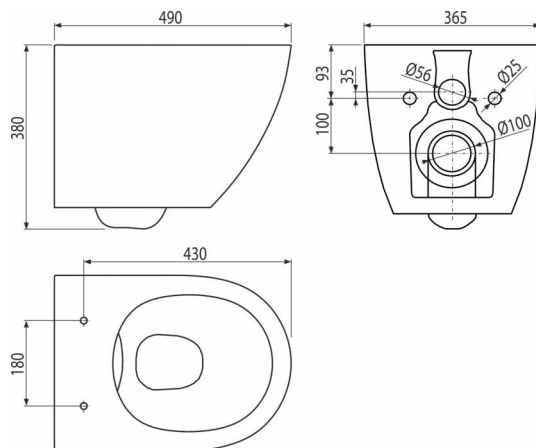

### Zastosowanie

Do montażu na ścianie

Do montażu w systemach instalacyjnych

### Cechy

- Kolor: biały
- Bez splukiwania pierścieni – dla łatwej konserwacji i czyszczenia
- Rozstaw montażu 180 mm
- Głębokie splukiwanie
- Materiał: ceramika
- SOFTCLOSE – system wolnego opadania
- System CLICK – łatwość czyszczenia ceramiki dzięki możliwości szybkiego demontażu deski
- Materiał: duroplast

### Numer zamówienia, Informacje logistyczne

Kod	EAN	Waga (sztuka   pakowanie   paleta)	Wymiary (sztuka   pakowanie)	Ilość (pakowanie   paleta)
WC SOLID	8595580580933	28,00   28,00   468,0 kg	490×365×380   565×416×396 mm	1   16 szt

### Dane techniczne

- Objętość splukiwania 3/6 l