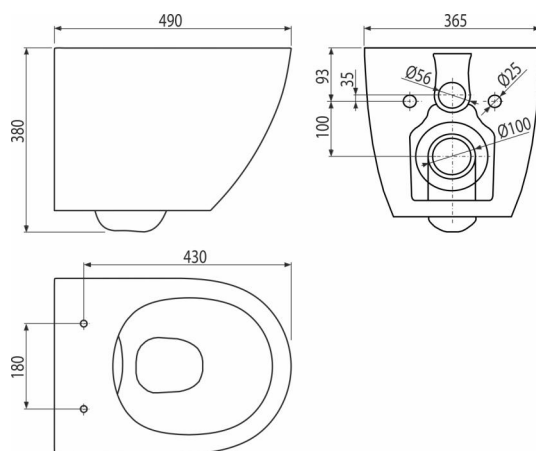

# WC SOLID

Muszla WC wisząca + Deska sedesowa SLIM SOFTCLOSE, Duroplast

### Zastosowanie

Do montażu w systemach instalacyjnych

Do montażu na ścianie

### Numer zamówienia, Informacje logistyczne

Kod	EAN	Waga (sztuka   pakowanie   paleta)	Wymiary (sztuka   pakowanie)	Ilość (pakowanie   paleta)
WC SOLID	8595580580933	28,00   28,00   468,0 kg	490×365×380   565×416×396 mm	1   16 szt

### Dane techniczne

- Objętość splukiwania 3/6 l