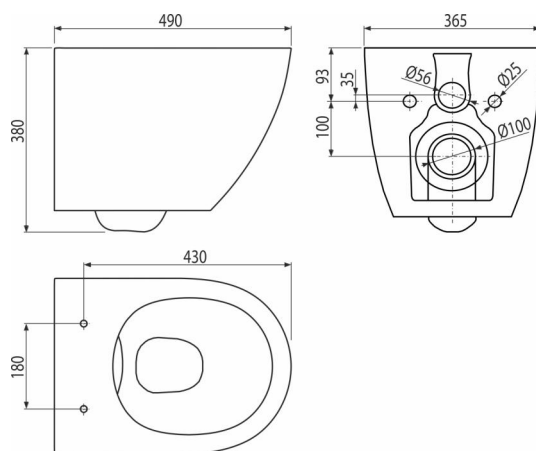

WC SOLID

Vas WC suspendat + Capac WC SLIM SOFTCLOSE, Duroplast

Aplicație

Pentru instalarea pe rezervoare încastate
Pentru montare pe perete

Caracteristici

- Culoare: alb
- Fără inel WC – pentru întreținere și curățare ușoară
- Sistem CLICK – ceramica este mai ușor de curățat datorită funcției de detașare a capacului
- Clătire mare
- Material: Duroplast
- Material: ceramica
- Suport fixare 180 mm
- SOFTCLOSE – sistem sigur cu închidere lentă

Conținutul pachetului

- Capac WC
- Vas toaletă

Detalii pentru comandă, Informații logistice

Cod	EAN	Greutate (buc ambalare palet)	Dimensiuni (buc ambalare)	Cantitate (ambalare palet)
WC SOLID	8595580580933	28,00 28,00 468,0 kg	490×365×380 565×416×396 mm	1 16 buc

Garanție

2/2 ani *

Parametrii tehnici

- Volumul de spălare 3/6 l