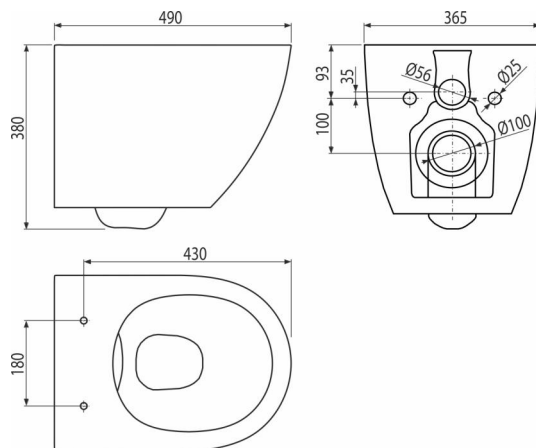

WC SOLID

WC závesné + WC sedátko SLIM SOFTCLOSE, Duroplast

Použitie

Pre montáž na predstavené inštalačné systémy

Pre montáž na stenu

Vlastnosti

- Farba: biela
- Bez splachovacieho kruhu – pre jednoduchú údržbu a čistenie
- Hlboké splachovanie
- Materiál: duroplast
- Materiál: keramika
- Rozstup upevnenia 180 mm
- SOFTCLOSE – bezpečnostný spomaľovací systém zatvárania

Rozsah dodávky

- WC sedátko
- WC misa

Objednací kód, Logistické informácie

Kód	EAN	Hmotnosť (kus balenie paleta)	Rozmer (kus balenie)	Množstvo (balenie paleta)
WC SOLID	8595580580933	28,00 28,00 468,0 kg	490×365×380 565×416×396 mm	1 16 ks

Záruky Colný kód

2/2 rokov * 69109000

Technické parametre

- Objem splachovania 3/6 l