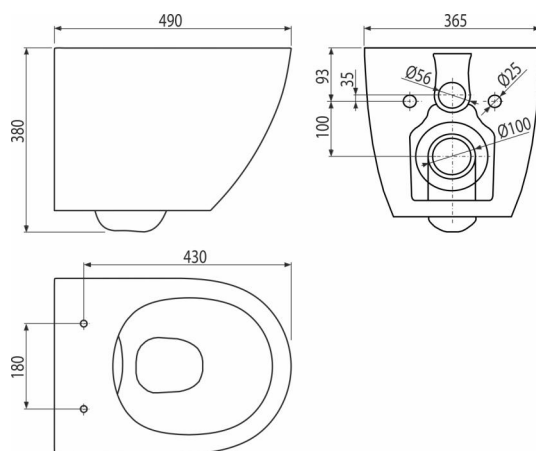

WC SOLID

WC závesné + WC sedátko SLIM SOFTCLOSE, Duroplast

Použitie

Pre montáž na predstavené inštalačné systémy

Pre montáž na stenu

Vlastnosti

- Farba: biela
- Bez splachovacieho kruhu – pre jednoduchú údržbu a čistenie
- Hlboké splachovanie
- Materiál: duroplast
- Materiál: keramika
- Rozstup upevnenia 180 mm
- SOFTCLOSE – bezpečnostný spomaľovací systém zatvárania

Rozsah dodávky

- WC sedátko
- WC misa

Objednací kód, Logistické informácie

Kód	EAN	Hmotnosť (kus balenie paleta)	Rozmer (kus balenie)	Množstvo (balenie paleta)
WC SOLID	8595580580933	28,00 28,00 468,0 kg	490×365×380 565×416×396 mm	1 16 ks

Záruky Colný kód

2/2 rokov * 69109000

Technické parametre

- Objem splachovania 3/6 l