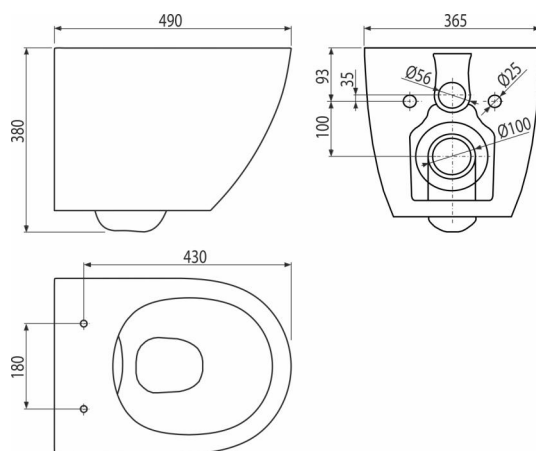

WC SOLID

WC závesné + WC sedátko SLIM SOFTCLOSE, Duroplast

Použitie

Pre montáž na predstavené inštalačné systémy

Pre montáž na stenu

Vlastnosti

- Farba: biela
- Bez splachovacieho kruhu – pre jednoduchú údržbu a čistenie
- CLICK systém – ľahko čistiteľná keramika vďaka rýchlo odnímateľnému sedátku
- Hlboké splachovanie
- Materiál: duroplast
- Materiál: keramika
- Rozstup upevnenia 180 mm
- SOFTCLOSE – bezpečnostný spomaľovací systém zatvárania

Rozsah dodávky

- WC sedátko
- WC misa

Objednací kód, Logistické informácie

Kód	EAN	Hmotnosť (kus balenie paleta)	Rozmer (kus balenie)	Množstvo (balenie paleta)
WC SOLID	8595580580933	28,00 28,00 468,0 kg	490×365×380 565×416×396 mm	1 16 ks

Záruky

2/2 rokov *

Technické parametre

- Objem splachovania 3/6 l