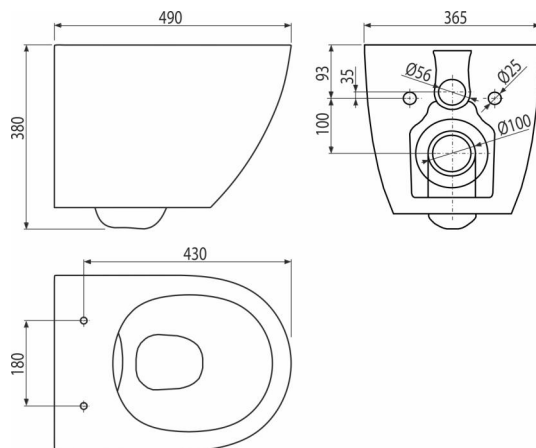

WC SOLID

Konzolna WC šolja + WC daska SLIM SOFTCLOSE, Duroplast

Primena

Za ugradnju na predzidne ugradne sisteme

Za zidnu montažu

Karakteristike

- Boja: bela
- Bez ruba za ispiranje - za lako održavanje i čišćenje
- CLICK sistem – lako čišćenje keramike zahvaljujući funkciji jednostavnog uklanjanja daske
- Duboko ispiranje
- Materijal: Duroplast
- Materijal: keramika
- Korak pričvršćivanja 180 mm
- SOFTCLOSE - sporo spuštajući sigurnosni sistem

Obim isporuke

- WC daska
- WC školjka

Broj porudžbine, Logističke informacije

Šifra	EAN	Težina (komad pakovanje paleta)	Dimenzije (komad paleta)	Količina (pakovanje paleta)
WC SOLID	8595580580933	28,00 28,00 468,0 kg	490×365×380 565×416×396 mm	1 16 kom

Garancije

2/2 godina *

Tehničke specifikacije

- Volumen ispiranja 3/6 l