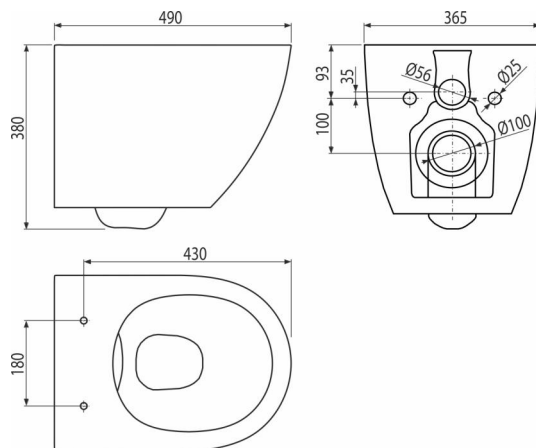

WC SOLID

Підвісний унітаз + Сидіння для унітазу SLIM SOFTCLOSE, Дюропласт

Галузь застосування

Для монтажу до прихованих систем інсталяції

Для настінного монтажу

Характеристика

- Колір: білий
- Без зливної обода – для легкого обслуговування і очищення
- CLICK-система дозволяє легко чистити кераміку завдяки швидкому демонтажу сидіння
- глибокий змив
- Матеріал: дюропласт
- Матеріал: кераміка
- Відстань між отворами 180 мм
- SOFTCLOSE – система безпечного плавного закриття кришки і сидіння

Зміст комплекту

- Сидіння для унітазу
- унітаз

Код замовлення, Логістична інформація

Код	EAN	Вага (шт упаковка палета)	Розміри (шт упаковка)	Кількість (упаковка палета)
WC SOLID	8595580580933	28,00 28,00 468,0 кг	490×365×380 565×416×396 MM	1 16 шт

Гарантія

2/2 років *

Технічні характеристики

- обсяг змиву 3/6 l