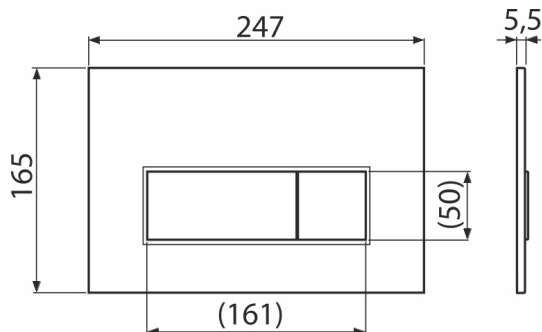

M57-G-M

Бутон за вградени тоалетни казанчета, GOLD-мат

Приложение

За структури за вграждане и скрити тоалетни казанчета

Характеристики

- Механично промиване с двойно действие
- Съвместим с всички структури за вграждане и казанчета за вграждане в масивни стени ALCA
- Материал: пластмаса
- Покритие: Злато -мат
- Бутона за измиване благодарение на своя профил се откроява само на 5,5 мм над плочките

Обхват на доставката

- Шаблон за правилна настройка на бутона
- Винтове за изпразващ механизъм 2 бр
- Бутон за структура
- Фиксираща рамка на бутона
- Скоба за резба 2 бр

Продуктов код, Логистична информация

Код	EAN	Тегло (брой опаковка палет)	Размери (брой опаковка)	Количество (опаковка палет)
M57-G-M	8595580580940	0,33 8,19 229,4 кг	250×170×36 595×395×245 мм	25 700 бр

Гаранция

2/2 гаранция *

Митнически код

39269097

Технически спецификации

- Работна сила < 20 N