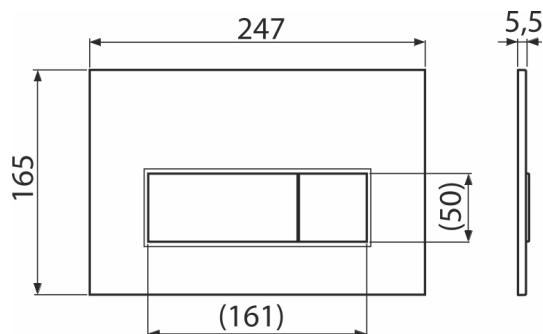

M57-G-M

Ovládací tlačítko pro WC moduly, GOLD-mat

Použití

Pro předstěnové instalační systémy a WC nádrže pro zazdění

Vlastnosti

- Dvoučinné mechanické splachování
- Kompatibilní pro všechny předstěnové instalační systémy a nádrže pro zazdění Alca
- Materiál: plast
- Povrchová úprava: GOLD-mat
- Tlačítko minimálně vystupuje nad obklad díky tloušťce pouhých 5,5 mm

Rozsah dodávky

- Šablona pro nastavení šroubů tlačítek
- Šroub mechanismu splachování 2 ks
- Tlačítko
- Upevňovací rámeček tlačítka
- Závitová úchytky rámečku tlačítka 2 ks

Objednací kód, Logistické informace

Kód	EAN	Hmotnost (kus | balení | paleta)	Rozměr (kus | balení)	Množství (balení | paleta)
M57-G-M	8595580580940	0,33 | 8,19 | 229,4 kg	250×170×36 | 595×395×245 mm	25 | 700 ks

Záruky **Celní kód**
2/2 roky * 39269097

Technické parametry

- Ovládací síla < 20 N