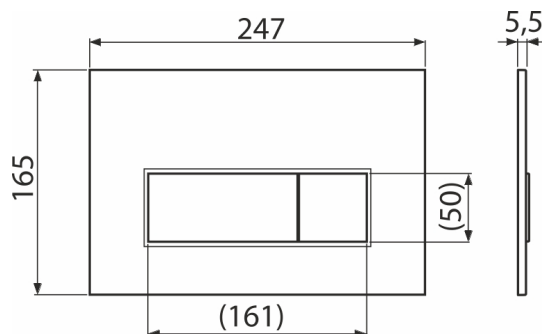

M57-G-M

Ovládací tlačítko pro WC moduly, GOLD-mat

Použití

Pro předstěnové instalační systémy a WC nádrže pro zazdění

Vlastnosti

- Dvoučinné mechanické splachování
- Kompatibilní pro všechny předstěnové instalační systémy a nádrže pro zazdění Alca
- Materiál: plast
- Povrchová úprava: GOLD-mat
- Tlačítko minimálně vystupuje nad obklad díky tloušťce pouhých 5,5 mm

| Kód | EAN | Hmotnost (kus balení paleta) | Rozměr (kus balení) | Množství (balení paleta) |
|---------|---------------|-------------------------------------|-----------------------------|-------------------------------|
| M57-G-M | 8595580580940 | 0,33 8,19 229,4 kg | 250×170×36 595×395×245 mm | 25 700 ks |