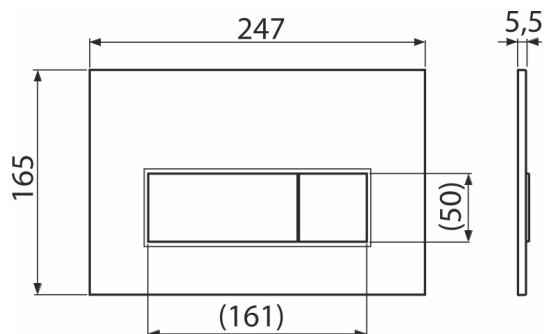

M57-G-M

Betätigungsplatte für Vorwandinstallationssysteme, GOLD-Matt

Anwendung

Für Vorwandinstallationssysteme und die Toilettenkasten für Einmauerung

Eigenschaften

- Doppelspülung
- Kompatibel mit allen Montageelementen und UP-Spülkasten Alca
- das Material: Kunststoff
- Oberflächenbehandlung: GOLD-matt
- Diese Platte steht dank ihres dünnen Profils 5,5 mm nur wenig über die Fliesen hervor

Verpackungsinhalt

- Vorlage zum Einstellen der Betätigungsplattenschrauben
- Spülmechanismusschraube 2 Stck
- die Taste
- Befestigungsrahmen für Betätigungsplatte
- Gewindegriff des Rahmens zu Betätigungsplatte - 2 Stück

Bestellnummer, Logistische Informationen

Code	EAN	Gewicht (stück menge palette)	Maße (stück menge)	Verpackung (menge palette)
M57-G-M	8595580580940	0,33 8,19 229,4 kg	250x170x36 595x395x245 mm	25 700 Stk.