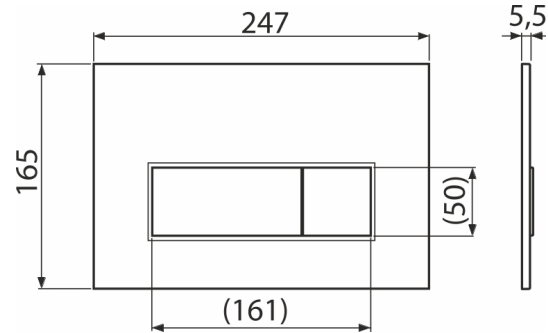

M57-G-M

Betätigungsplatte für Vorwandinstallationssysteme, GOLD-Matt

Anwendung

Für Vorwandinstallationssysteme und die Toilettenkasten für Einmauerung

Eigenschaften

- Doppelspülung
- Kompatibel mit allen Montageelementen und UP-Spülkasten Alca
- das Material: Kunststoff
- Oberflächenbehandlung: GOLD-matt
- Diese Platte steht dank ihres dünnen Profils 5,5 mm nur wenig über die Fliesen hervor

Verpackungsinhalt

- Vorlage zum Einstellen der Betätigungsplattenschrauben
- Spülmechanismusschraube 2 Stück
- die Taste
- Befestigungsrahmen für Betätigungsplatte
- Gewindegriff des Rahmens zu Betätigungsplatte - 2 Stück

Bestellnummer, Logistische Informationen

Code	EAN	Gewicht (stück menge palette)	Maße (stück menge)	Verpackung (menge palette)
M57-G-M	8595580580940	0,33 8,19 229,4 kg	250x170x36 595x395x245 mm	25 700 Stk.