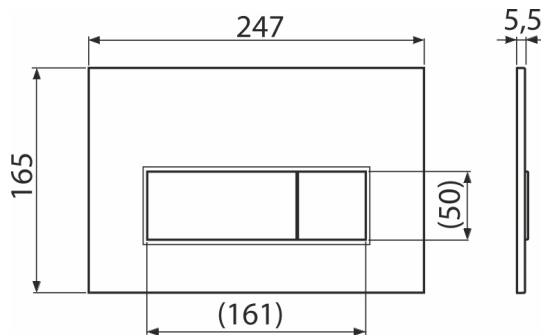

M57-G-M

Nyomólap a falsík alatti szerelési rendszerekhez, GOLD-matt

Alkalmazás

Falsík alatti szerelési rendszerekhez és falba építhető WC tartályokhoz

Jellemzők

- Kettős működésű mechanikus öblítés
- Kompatibilis az összes Alca falsík előtti szerelési rendszerrel és falba építhető tartállyal.
- Anyaga: műanyag
- A nyomólap minimálisan 5,5mm-re emelkedik ki a burkolat fölé

Csomag tartalma

- Sablon a nyomólap csavarjainak beállításához
- Csavar az öblítő mechanizmushoz 2 db
- Nyomólap
- A nyomólap rögzítő kerete
- A nyomólap keretének menetes rögzítője 2 db

Rendelési szám, Logisztikai információk

Kód	EAN	Súly (db | csomagolás | paletta)	Méret (db | csomagolás)	Mennyiség (csomagolás | paletta)
M57-G-M	8595580580940	0,33 | 8,19 | 229,4 kg	250×170×36 | 595×395×245 mm	25 | 700 db

Garanciák

2/2 év *

Vámtarifaszám

39269097

Műszaki adatok

- Működtető erő < 20 N