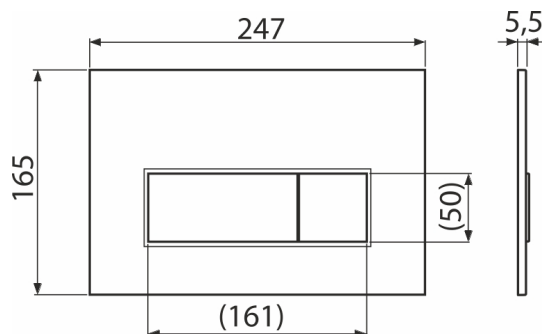

# M57-G-M

Clapetă de acționare pentru rezervor încadrat, GOLD-mat

## Caracteristici

- Acționare dublă
- Compatibil cu toate cadrele de montaj și rezervoarele WC încadrate Alca
- Material: plastic
- Finisaj de suprafață AURIU-mat
- Datorită profilului său clapeta iese în evidență doar 5,5 mm deasupra plăcilor

## Detalii pentru comandă, Informații logistice

Cod	EAN	Greutate (buc   ambalare   palet)	Dimensiuni (buc   ambalare)	Cantitate (ambalare   palet)
M57-G-M	8595580580940	0,33   8,19   229,4 kg	250×170×36   595×395×245 mm	25   700 buc