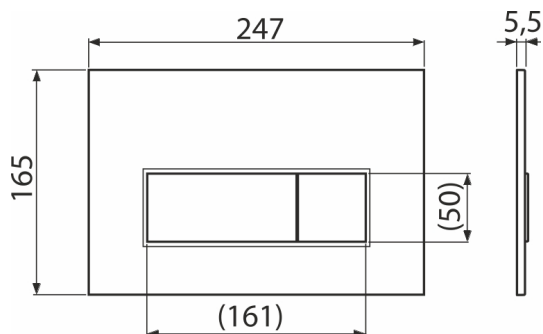

# M57-G-M

Clapetă de acționare pentru rezervor încadrat, GOLD-mat

## Caracteristici

- Acționare dublă
- Compatibil cu toate cadrele de montaj și rezervoarele WC încadrate Alca
- Material: plastic
- Finisaj de suprafață AURIU-mat
- Datorită profilului său clapeta iese în evidență doar 5,5 mm deasupra plăcilor

## Detalii pentru comandă, Informații logistice

Cod	EAN	Greutate (buc   ambalare   palet)	Dimensiuni (buc   ambalare)	Cantitate (ambalare   palet)
M57-G-M	8595580580940	0,33   8,19   229,4 kg	250×170×36   595×395×245 mm	25   700 buc