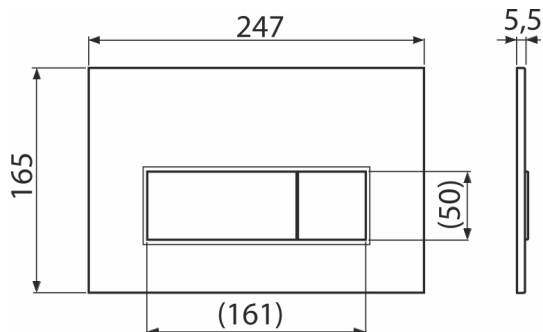

M57-G-M

Ovládacie tlačítko pre WC moduly, GOLD-mat

Použitie

Pre predstavené inštalačné systémy a WC nádrže pre zamurovanie

Vlastnosti

- Dvojčinné mechanické splachovanie
- Kompatibilný pre všetky predstavené inštalačné systémy a nádrže pre zamurovanie Alca
- Materiál: plast
- Povrchová úprava: GOLD-mat
- Tlačítka minimálne vystupujú nad obklad vďaka hrúbke iba 5,5 mm

Rozsah dodávky

- Šablóna pre nastavenie skrutiek tlačítok
- Skrutka mechanizmu splachovania 2 ks
- Tlačítka
- Upevňovací rámček tlačítka
- Závitová úchytky rámčeku tlačítka 2 ks

Objednací kód, Logistické informácie

Kód	EAN	Hmotnosť (kus balenie paleta)	Rozmer (kus balenie)	Množstvo (balenie paleta)
M57-G-M	8595580580940	0,33 8,19 229,4 kg	250×170×36 595×395×245 mm	25 700 ks

Záruky

2/2 rokov *

Technické parametre

- Ovládacia sila < 20 N