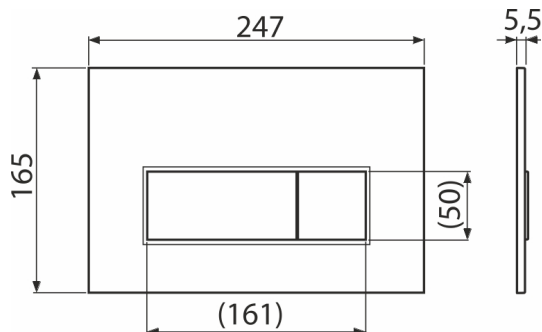

M57-G-M

Ovládacie tlačítko pre WC moduly, GOLD-mat

Použitie

Pre predstavené inštalačné systémy a WC nádrže pre zamurovanie

Vlastnosti

- Dvojčinné mechanické splachovanie
- Kompatibilný pre všetky predstavené inštalačné systémy a nádrže pre zamurovanie Alca
- Materiál: plast
- Povrchová úprava: GOLD-mat
- Tlačítka minimálne vystupujú nad obklad vďaka hrúbke iba 5,5 mm

Rozsah dodávky

- Šablóna pre nastavenie skrutiek tlačítok
- Skrutka mechanizmu splachovania 2 ks
- Tlačítka
- Upevňovací rámček tlačítka
- Závitová úchytka rámčeku tlačítka 2 ks

Objednací kód, Logistické informácie

Kód	EAN	Hmotnosť (kus balenie paleta)	Rozmer (kus balenie)	Množstvo (balenie paleta)
M57-G-M	8595580580940	0,33 8,19 229,4 kg	250×170×36 595×395×245 mm	25 700 ks

Záruky **Colný kód**
2/2 rokov * 39269097