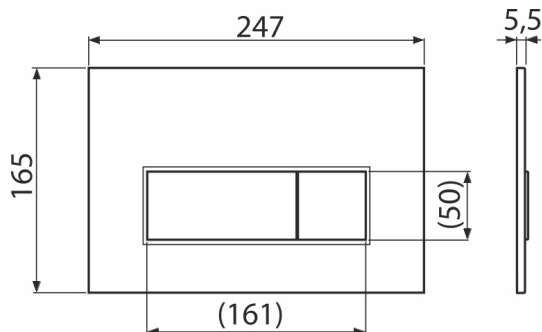

M57-RG-M

Бутон за вградени тоалетни казанчета, RED GOLD-мат

Приложение

За структури за вграждане и скрити тоалетни казанчета

Характеристики

- Механично промиване с двойно действие
- Съвместим с всички структури за вграждане и казанчета за вграждане в масивни стени ALCA
- Материал: пластмаса
- Покритие: ЧЕРВЕНО ЗЛАТО -мат
- Бутона за измиване благодарение на своя профил се откроява само на 5,5 мм над плочките

Обхват на доставката

- Шаблон за правилна настройка на бутона
- Винтове за изправящ механизъм 2 бр
- Бутон за структура
- Фиксираща рамка на бутона
- Скоба за резба 2 бр

Продуктов код, Логистична информация

Код	EAN	Тегло (брой опаковка палет)	Размери (брой опаковка)	Количество (опаковка палет)
M57-RG-M	8595580580957	0,33 8,19 229,4 кг	250×170×36 595×395×245 мм	25 700 бр

Гаранция

2/2 гаранция *

Технически спецификации