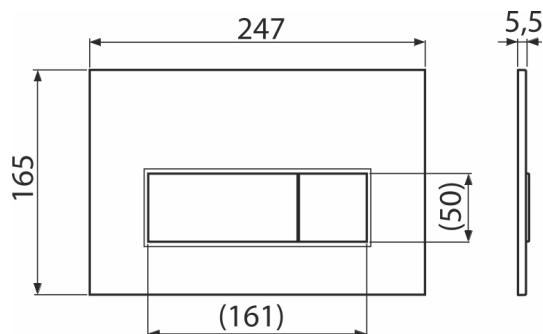

M57-RG-M

Ovládací tlačítko pro WC moduly, RED GOLD-mat

Použití

Pro předstěnové instalační systémy a WC nádrže pro zazdění

Vlastnosti

- Dvoučinné mechanické splachování
- Kompatibilní pro všechny předstěnové instalační systémy a nádrže pro zazdění Alca
- Materiál: plast
- Povrchová úprava: RED GOLD-mat
- Tlačítko minimálně vystupuje nad obklad díky tloušťce pouhých 5,5 mm

Kód	EAN	Hmotnost (kus balení paleta)	Rozměr (kus balení)	Množství (balení paleta)
M57-RG-M	8595580580957	0,33 8,19 229,4 kg	250×170×36 595×395×245 mm	25 700 ks

Záruky

2/2 roky *

Technické parametry

- Ovládací síla < 20 N