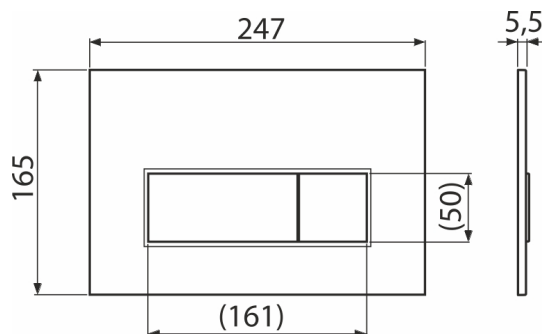

M57-RG-M

Betätigungsplatte für Vorwandinstallationssysteme, RED GOLD-Matt

Anwendung

Für Vorwandinstallationssysteme und die Toilettenkasten für Einmauerung

Eigenschaften

- Doppelspülung
- Kompatibel mit allen Montageelementen und UP-Spülkasten Alca
- das Material: Kunststoff
- Oberflächenbehandlung: RED GOLD-mat
- Diese Platte steht dank ihres dünnen Profils 5,5 mm nur wenig über die Fliesen hervor

Verpackungsinhalt

- Vorlage zum Einstellen der Betätigungsplattenschrauben
- Spülmechanismusschraube 2 Stck
- die Taste
- Befestigungsrahmen für Betätigungsplatte
- Gewindegriff des Rahmens zu Betätigungsplatte - 2 Stück

Bestellnummer, Logistische Informationen

Code	EAN	Gewicht (stück menge palette)	Maße (stück menge)	Verpackung (menge palette)
M57-RG-M	8595580580957	0,33 8,19 229,4 kg	250×170×36 595×395×245 mm	25 700 Stk.