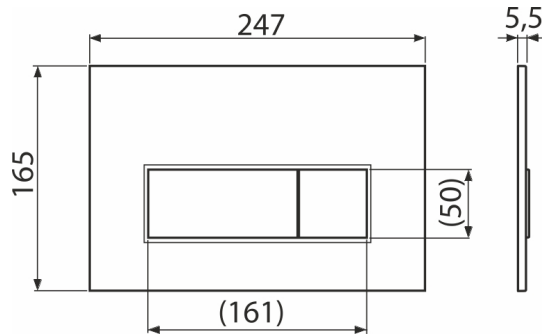

M57-RG-M

Nyomólap a falsík alatti szerelési rendszerekhez, RED GOLD-matt

Alkalmazás

Falsík alatti szerelési rendszerekhez és falba építhető WC tartályokhoz

Jellemzők

- Kettős működésű mechanikus öblítés
- Kompatibilis az összes Alca falsík előtti szerelési rendszerrel és falba építhető tartállyal.
- Anyaga: műanyag
- A nyomólap minimálisan 5,5mm-re emelkedik ki a burkolat fölé

Csomag tartalma

- Sablon a nyomólap csavarjainak beállításához
- Csavar az öblítő mechanizmushoz 2 db
- Nyomólap
- A nyomólap rögzítő kerete
- A nyomólap keretének menetes rögzítője 2 db

Rendelési szám, Logisztikai információk

Kód	EAN	Súly (db csomagolás paletta)	Méret (db csomagolás)	Mennyiség (csomagolás paletta)
M57-RG-M	8595580580957	0,33 8,19 229,4 kg	250×170×36 595×395×245 mm	25 700 db

Garanciák

2/2 év *

Műszaki adatok

- Működtető erő < 20 N