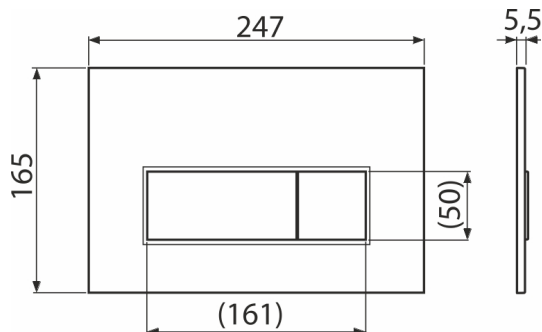

M57-RG-M

Przycisk sterujący do systemów podtynkowych, RED GOLD-mat

**Zastosowanie**

Do systemów instalacyjnych i zbiorników toalet do wmurowania

Cechy

- Podwójne spłukiwanie mechaniczne
- Kompatybilny ze wszystkimi systemami instalacyjnymi i zbiornikami do zamurowania Alca
- Materiał: plastik
- Wykończenie RED GOLD-mat
- Dzięki grubości 5,5 mm, przycisk wystaje nieznacznie ponad płytkę

Zakres dostawy

- Szablon do regulacji śrub przycisku
- Śruby mechanizmu spłukiwania 2 szt
- Przycisk
- Ramka mocująca przycisk
- Gwintowany uchwyt ramki 2 szt

Numer zamówienia, Informacje logistyczne

Kod	EAN	Waga (sztuka pakowanie paleta)	Wymiary (sztuka pakowanie)	Ilość (pakowanie paleta)
M57-RG-M	8595580580957	0,33 8,19 229,4 kg	250×170×36 595×395×245 mm	25 700 szt