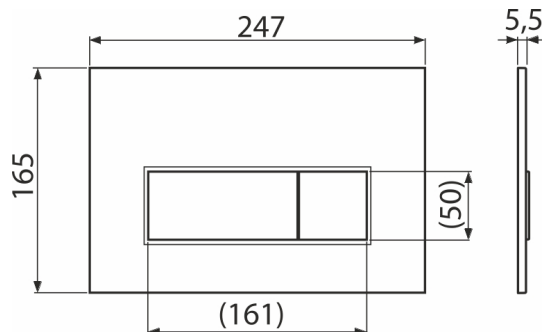

M57-RG-M

Clapetă de acționare pentru rezervor încadrat, RED GOLD-mat

Aplicație

Pentru rezervoarele WC încadrate

Caracteristici

- Acționare dublă
- Compatibil cu toate cadrele de montaj și rezervoarele WC încadrate Alca
- Material: plastic
- Finisaj de suprafață AURIU ROȘCAT-mat
- Datorită profilului său clapeta iese în evidență doar 5,5 mm deasupra plăcilor

Detalii pentru comandă, Informații logistice

Cod	EAN	Greutate (buc ambalare palet)	Dimensiuni (buc ambalare)	Cantitate (ambalare palet)
M57-RG-M	8595580580957	0,33 8,19 229,4 kg	250×170×36 595×395×245 mm	25 700 buc