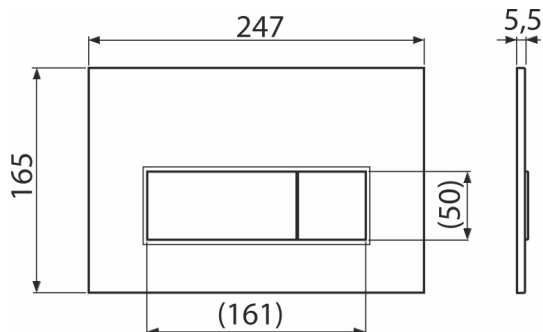

M57-RG-M

Ovládacie tlačítko pre WC moduly, RED GOLD-mat

Použitie

Pre predstavené inštalačné systémy a WC nádrže pre zamurovanie

Vlastnosti

- Dvojčinné mechanické splachovanie
- Kompatibilný pre všetky predstavené inštalačné systémy a nádrže pre zamurovanie Alca
- Materiál: plast
- Povrchová úprava: RED GOLD-mat
- Tlačítka minimálne vystupuje nad obklad vďaka hrúbke iba 5,5 mm

Rozsah dodávky

- Šablóna pre nastavenie skrutiek tlačítek
- Skrutka mechanizmu splachovania 2 ks
- Tlačítka
- Upevňovací rámček tlačítka
- Závitová úchytká rámčeku tlačítka 2 ks

Objednací kód, Logistické informácie

Kód	EAN	Hmotnosť (kus | balenie | paleta)	Rozmer (kus | balenie)	Množstvo (balenie | paleta)
M57-RG-M	8595580580957	0,33 | 8,19 | 229,4 kg	250×170×36 | 595×395×245 mm	25 | 700 ks

Záruky

2/2 rokov *

Technické parametre

- Ovládacia sila < 20 N