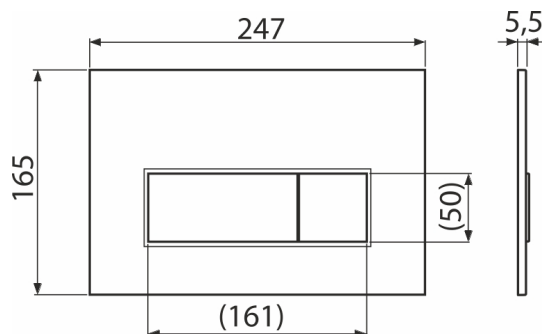

M57-RG-M

Кнопка зливу для прихованих систем інсталяції, RED GOLD-мат

Галузь застосування

Для прихованих систем інсталяції та бачків для замурування в стіну

Характеристика

- Подвійний злив, механічний принцип дії
- Повністю сумісні з усіма прихованими системами інсталяції Alca
- Матеріал: пластик
- Чистота поверхні: RED GOLD-мат
- Кнопка мінімально виступає над плиткою завдяки товщині всього 5,5 мм

Зміст комплекту

- Шаблон для установки кнопки зливу
- Гвинт промивного механізму 2 шт.
- кнопка
- Монтажна рама для установки кнопки
- Різьбове кріплення монтажної рами кнопки 2 шт.

Код замовлення, Логістична інформація

Код	EAN	Вага (шт | упаковка | палета)	Розміри (шт | упаковка)	Кількість (упаковка | палета)
M57-RG-M	8595580580957	0,33 | 8,19 | 229,4 кг	250×170×36 | 595×395×245 MM	25 | 700 шт

Гарантія

2/2 років *

Технічні характеристики

- діюча сила < 20 N