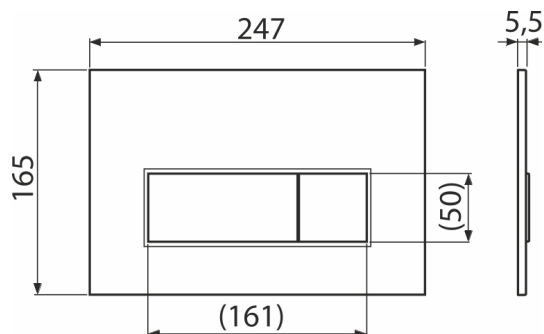

M57-N-M

Ovládací tlačítko pro WC moduly, NICKEL-mat

Použití

Pro předstěnové instalační systémy a WC nádrže pro zazdění

Vlastnosti

- Dvoučinné mechanické splachování
- Kompatibilní pro všechny předstěnové instalační systémy a nádrže pro zazdění Alca
- Materiál: plast
- Povrchová úprava: NICKEL-mat
- Tlačítko minimálně vystupuje nad obklad díky tloušťce pouhých 5,5 mm

Rozsah dodávky

- Šablona pro nastavení šroubů tlačítek
- Šroub mechanismu splachování 2 ks
- Tlačítko
- Upevňovací rámeček tlačítka
- Závitová úchytky rámečku tlačítka 2 ks

Objednací kód, Logistické informace

Kód	EAN	Hmotnost (kus balení paleta)	Rozměr (kus balení)	Množství (balení paleta)
M57-N-M	8595580580964	0,33 8,19 229,4 kg	250×170×36 595×395×245 mm	25 700 ks

Záruky

2/2 roky *

Technické parametry

- Ovládací síla < 20 N