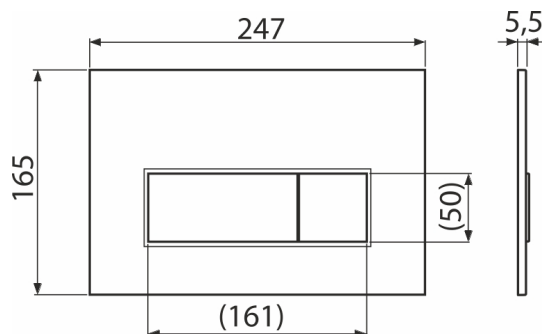

M57-N-M

Clapetă de acționare pentru rezervor încadrat, NICKEL-mat

Aplicație

Pentru rezervoarele WC încadrate

Caracteristici

- Acționare dublă
- Compatibil cu toate cadrele de montaj și rezervoarele WC încadrate Alca
- Material: plastic
- Finisaj de suprafață NICKEL-mat
- Datorită profilului său clapeta iese în evidență doar 5,5 mm deasupra plăcilor

Conținutul pachetului

- Șablon pentru configurarea corectă a clapetei de acționare
- Șurub pentru mecanism de clătire 2 buc
- Clapetă de acționare
- Fixarea cadrului clapetei de acționare
- Clemă cu filet pentru cadru 2 buc

Detalii pentru comandă, Informații logistice

Cod	EAN	Greutate (buc | ambalare | palet)	Dimensiuni (buc | ambalare)	Cantitate (ambalare | palet)
M57-N-M	8595580580964	0,33 | 8,19 | 229,4 kg	250×170×36 | 595×395×245 mm	25 | 700 buc

Garanție

2/2 ani *

Parametrii tehnici

- Forță de operare < 20 N