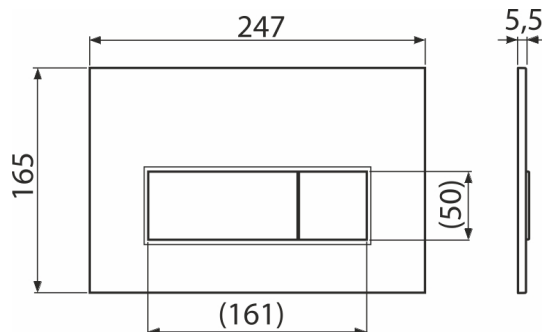

M57-N-M

Ovládacie tlačítko pre WC moduly, NICKEL-mat

Použitie

Pre predstavené inštalačné systémy a WC nádrže pre zamurovanie

Vlastnosti

- Dvojčinné mechanické splachovanie
- Kompatibilný pre všetky predstavené inštalačné systémy a nádrže pre zamurovanie Alca
- Materiál: plast
- Povrchová úprava: NICKEL-mat
- Tlačítko minimálne vystupuje nad obklad vďaka hrúbke iba 5,5 mm

Rozsah dodávky

- Šablóna pre nastavenie skrutiek tlačítiek
- Skrutka mechanizmu splachovania 2 ks
- Tlačítko
- Upevňovací rámček tlačítka
- Závitová úchytká rámčeku tlačítka 2 ks

Objednací kód, Logistické informácie

Kód	EAN	Hmotnosť (kus balenie paleta)	Rozmer (kus balenie)	Množstvo (balenie paleta)
M57-N-M	8595580580964	0,33 8,19 229,4 kg	250×170×36 595×395×245 mm	25 700 ks

Záruky

2/2 rokov *

Technické parametre

- Ovládacia sila < 20 N