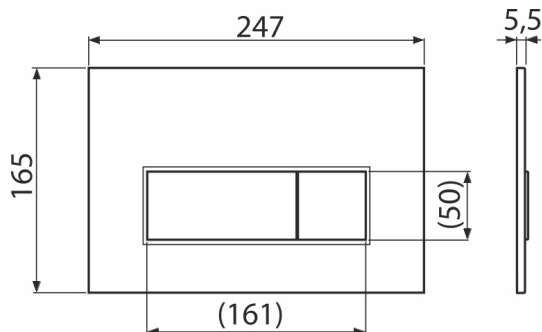

M57-GM-M

Бутон за вградени тоалетни казанчета, GUN METAL-мат

Приложение

За структури за вграждане и скрити тоалетни казанчета

Характеристики

- Механично промиване с двойно действие
- Съвместим с всички структури за вграждане и казанчета за вграждане в масивни стени ALCA
- Материал: пластмаса
- Покритие: GUN METAL -мат
- Бутона за измиване благодарение на своя профил се откроява само на 5,5 мм над плочките

Обхват на доставката

- Шаблон за правилна настройка на бутона
- Винтове за изправящ механизъм 2 бр
- Бутон за структура
- Фиксираща рамка на бутона
- Скоба за резба 2 бр

Продуктов код, Логистична информация

Код	EAN	Тегло (брой опаковка палет)	Размери (брой опаковка)	Количество (опаковка палет)
M57-GM-M	8595580580971	0,33 8,19 229,4 кг	250×170×36 595×395×245 мм	25 700 бр

Гаранция

2/2 гаранция *

Технически спецификации