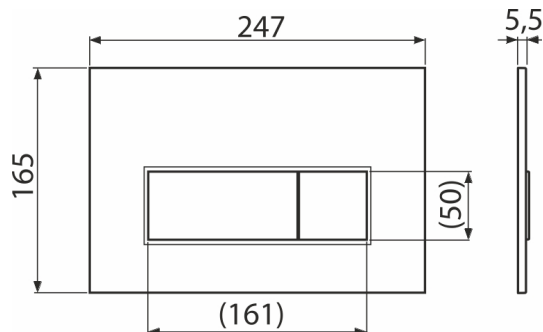

M57-GM-M

Бутон за вградени тоалетни казанчета, GUN METAL-мат

Приложение

За структури за вграждане и скрити тоалетни казанчета

Характеристики

- Механично промиване с двойно действие
- Съвместим с всички структури за вграждане и казанчета за вграждане в масивни стени ALCA
- Материал: пластмаса
- Покритие: GUN METAL -мат
- Бутона за измиване благодарение на своя профил се откроява само на 5,5 мм над плочките

Обхват на доставката

- Шаблон за правилна настройка на бутона
- Винтове за изправящ механизъм 2 бр
- Бутон за структура
- Фиксираща рамка на бутона
- Скоба за резба 2 бр

Продуктов код, Логистична информация

| Код | EAN | Тегло (брой опаковка палет) | Размери (брой опаковка) | Количество (опаковка палет) |
|----------|---------------|------------------------------------|------------------------------|----------------------------------|
| M57-GM-M | 8595580580971 | 0,33 8,19 229,4 кг | 250×170×36 595×395×245 мм | 25 700 бр |